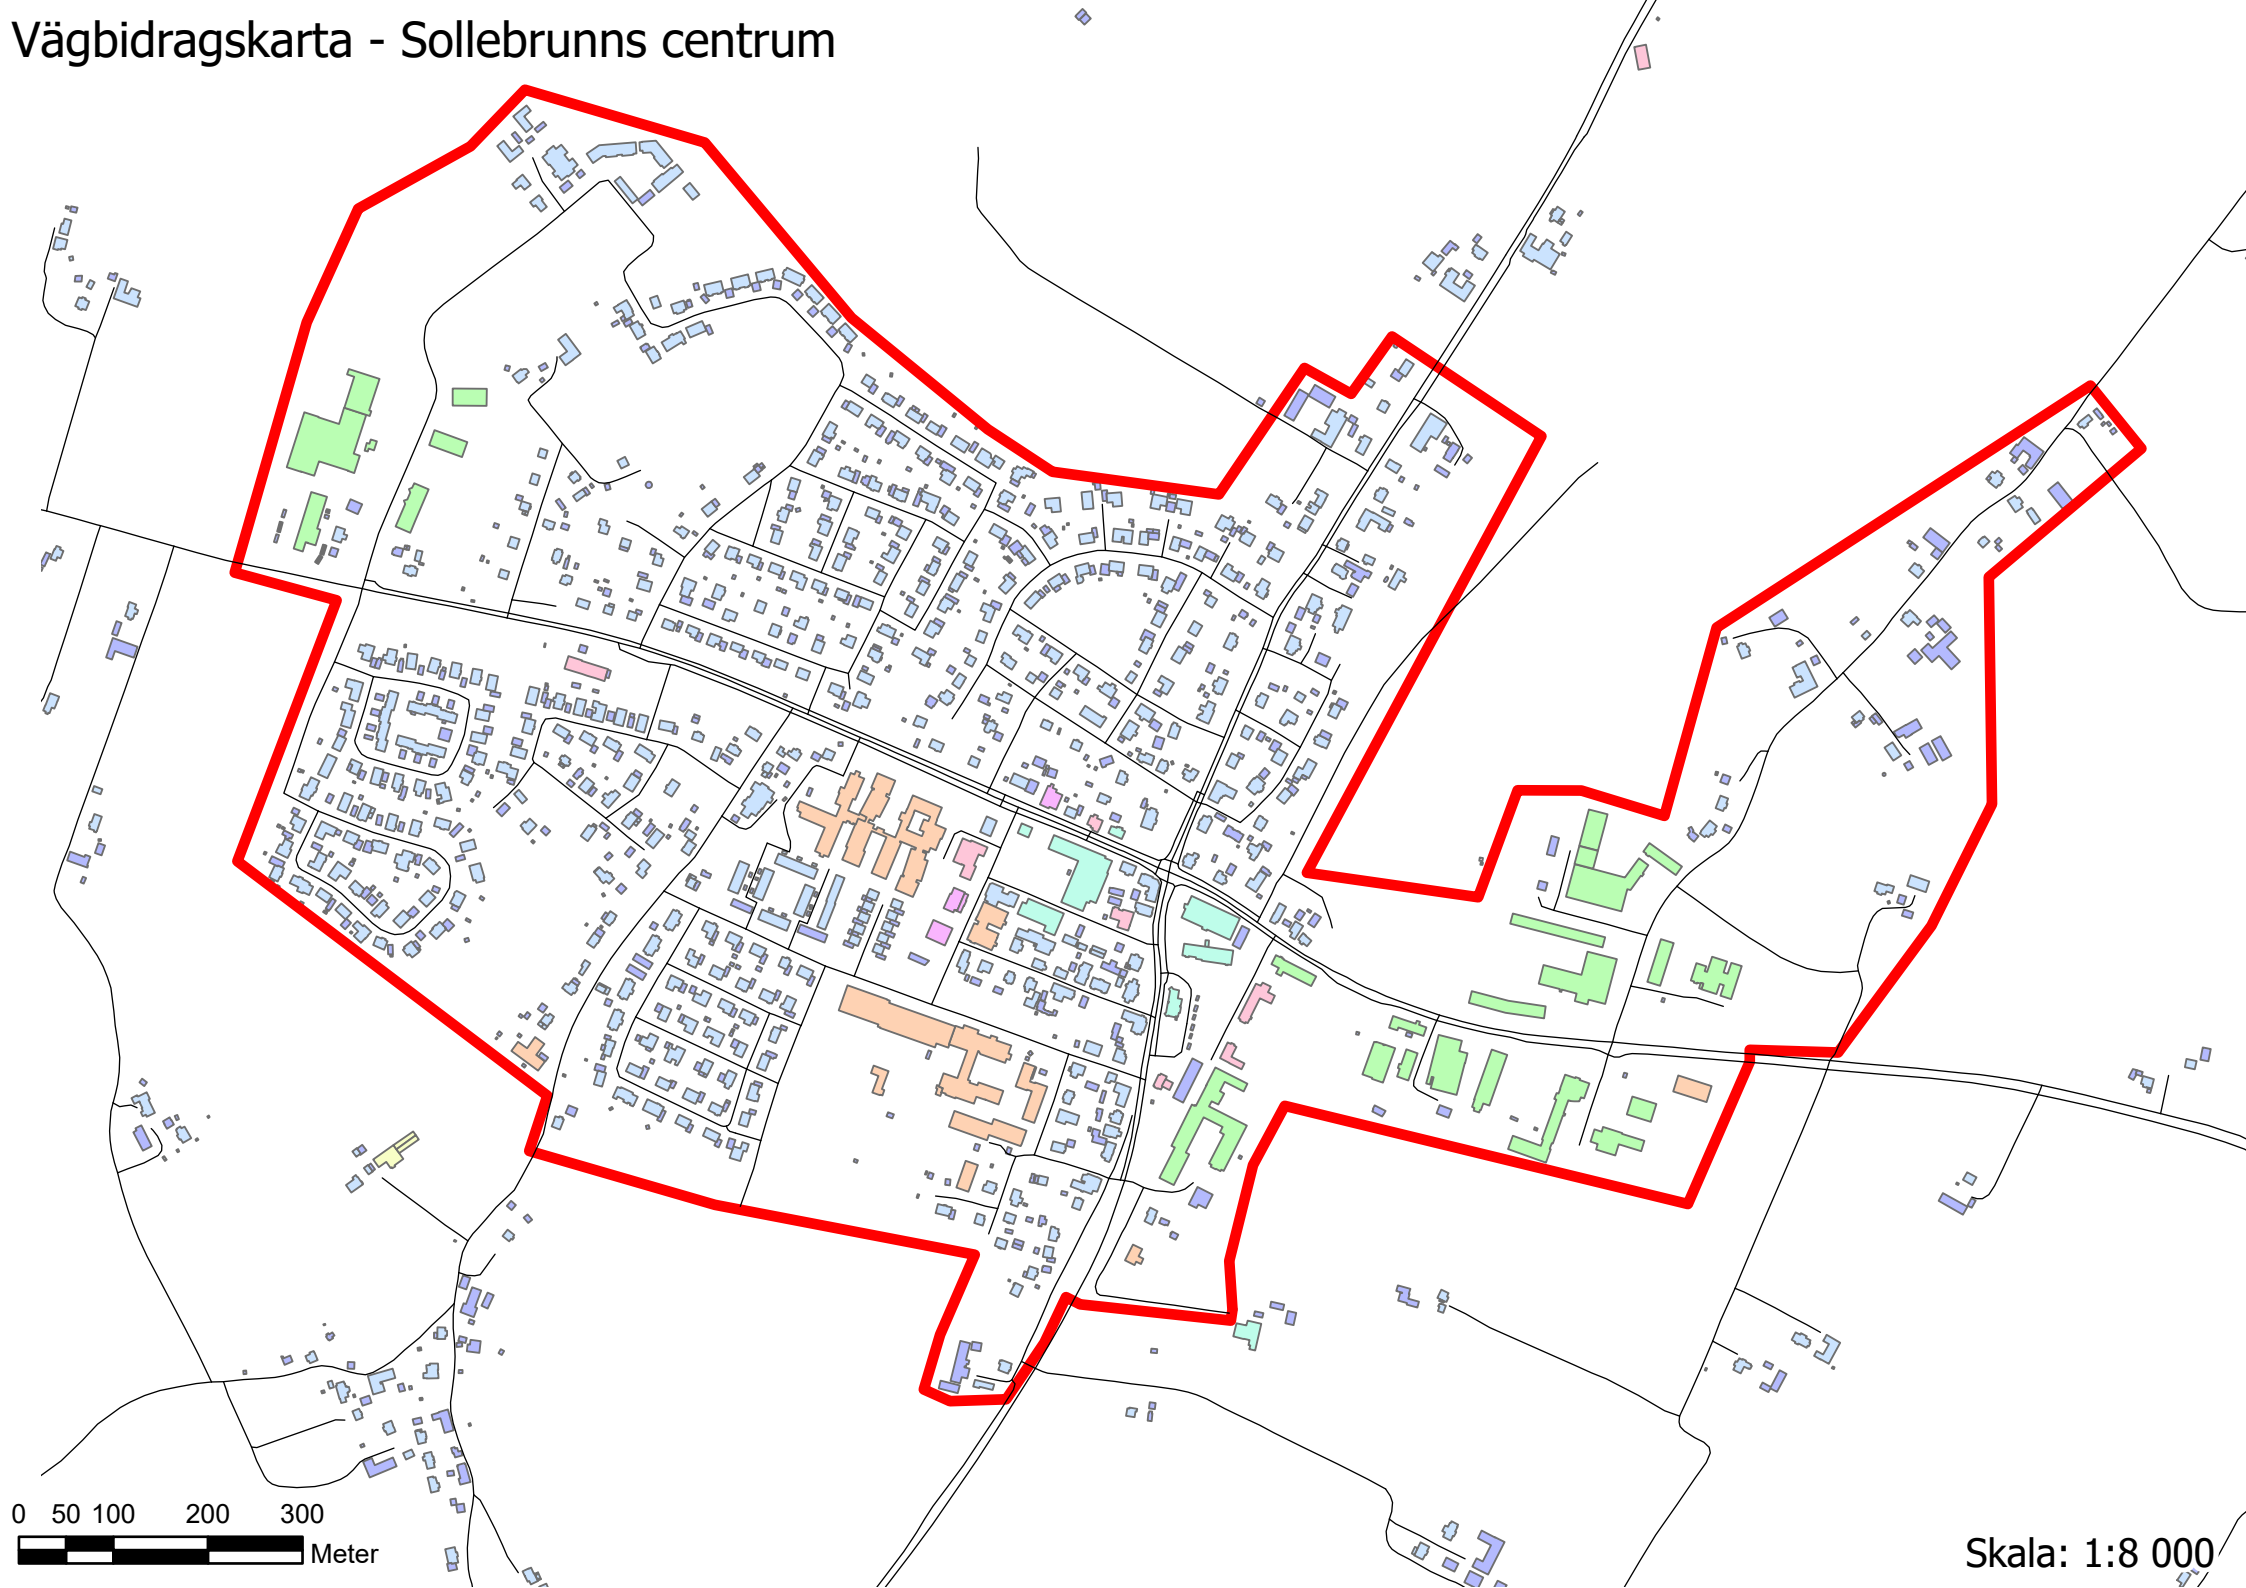

Vägbidragskarta - Sollebrunns centrum

0 50 100 200 300
Meter

Skala: 1:8 000