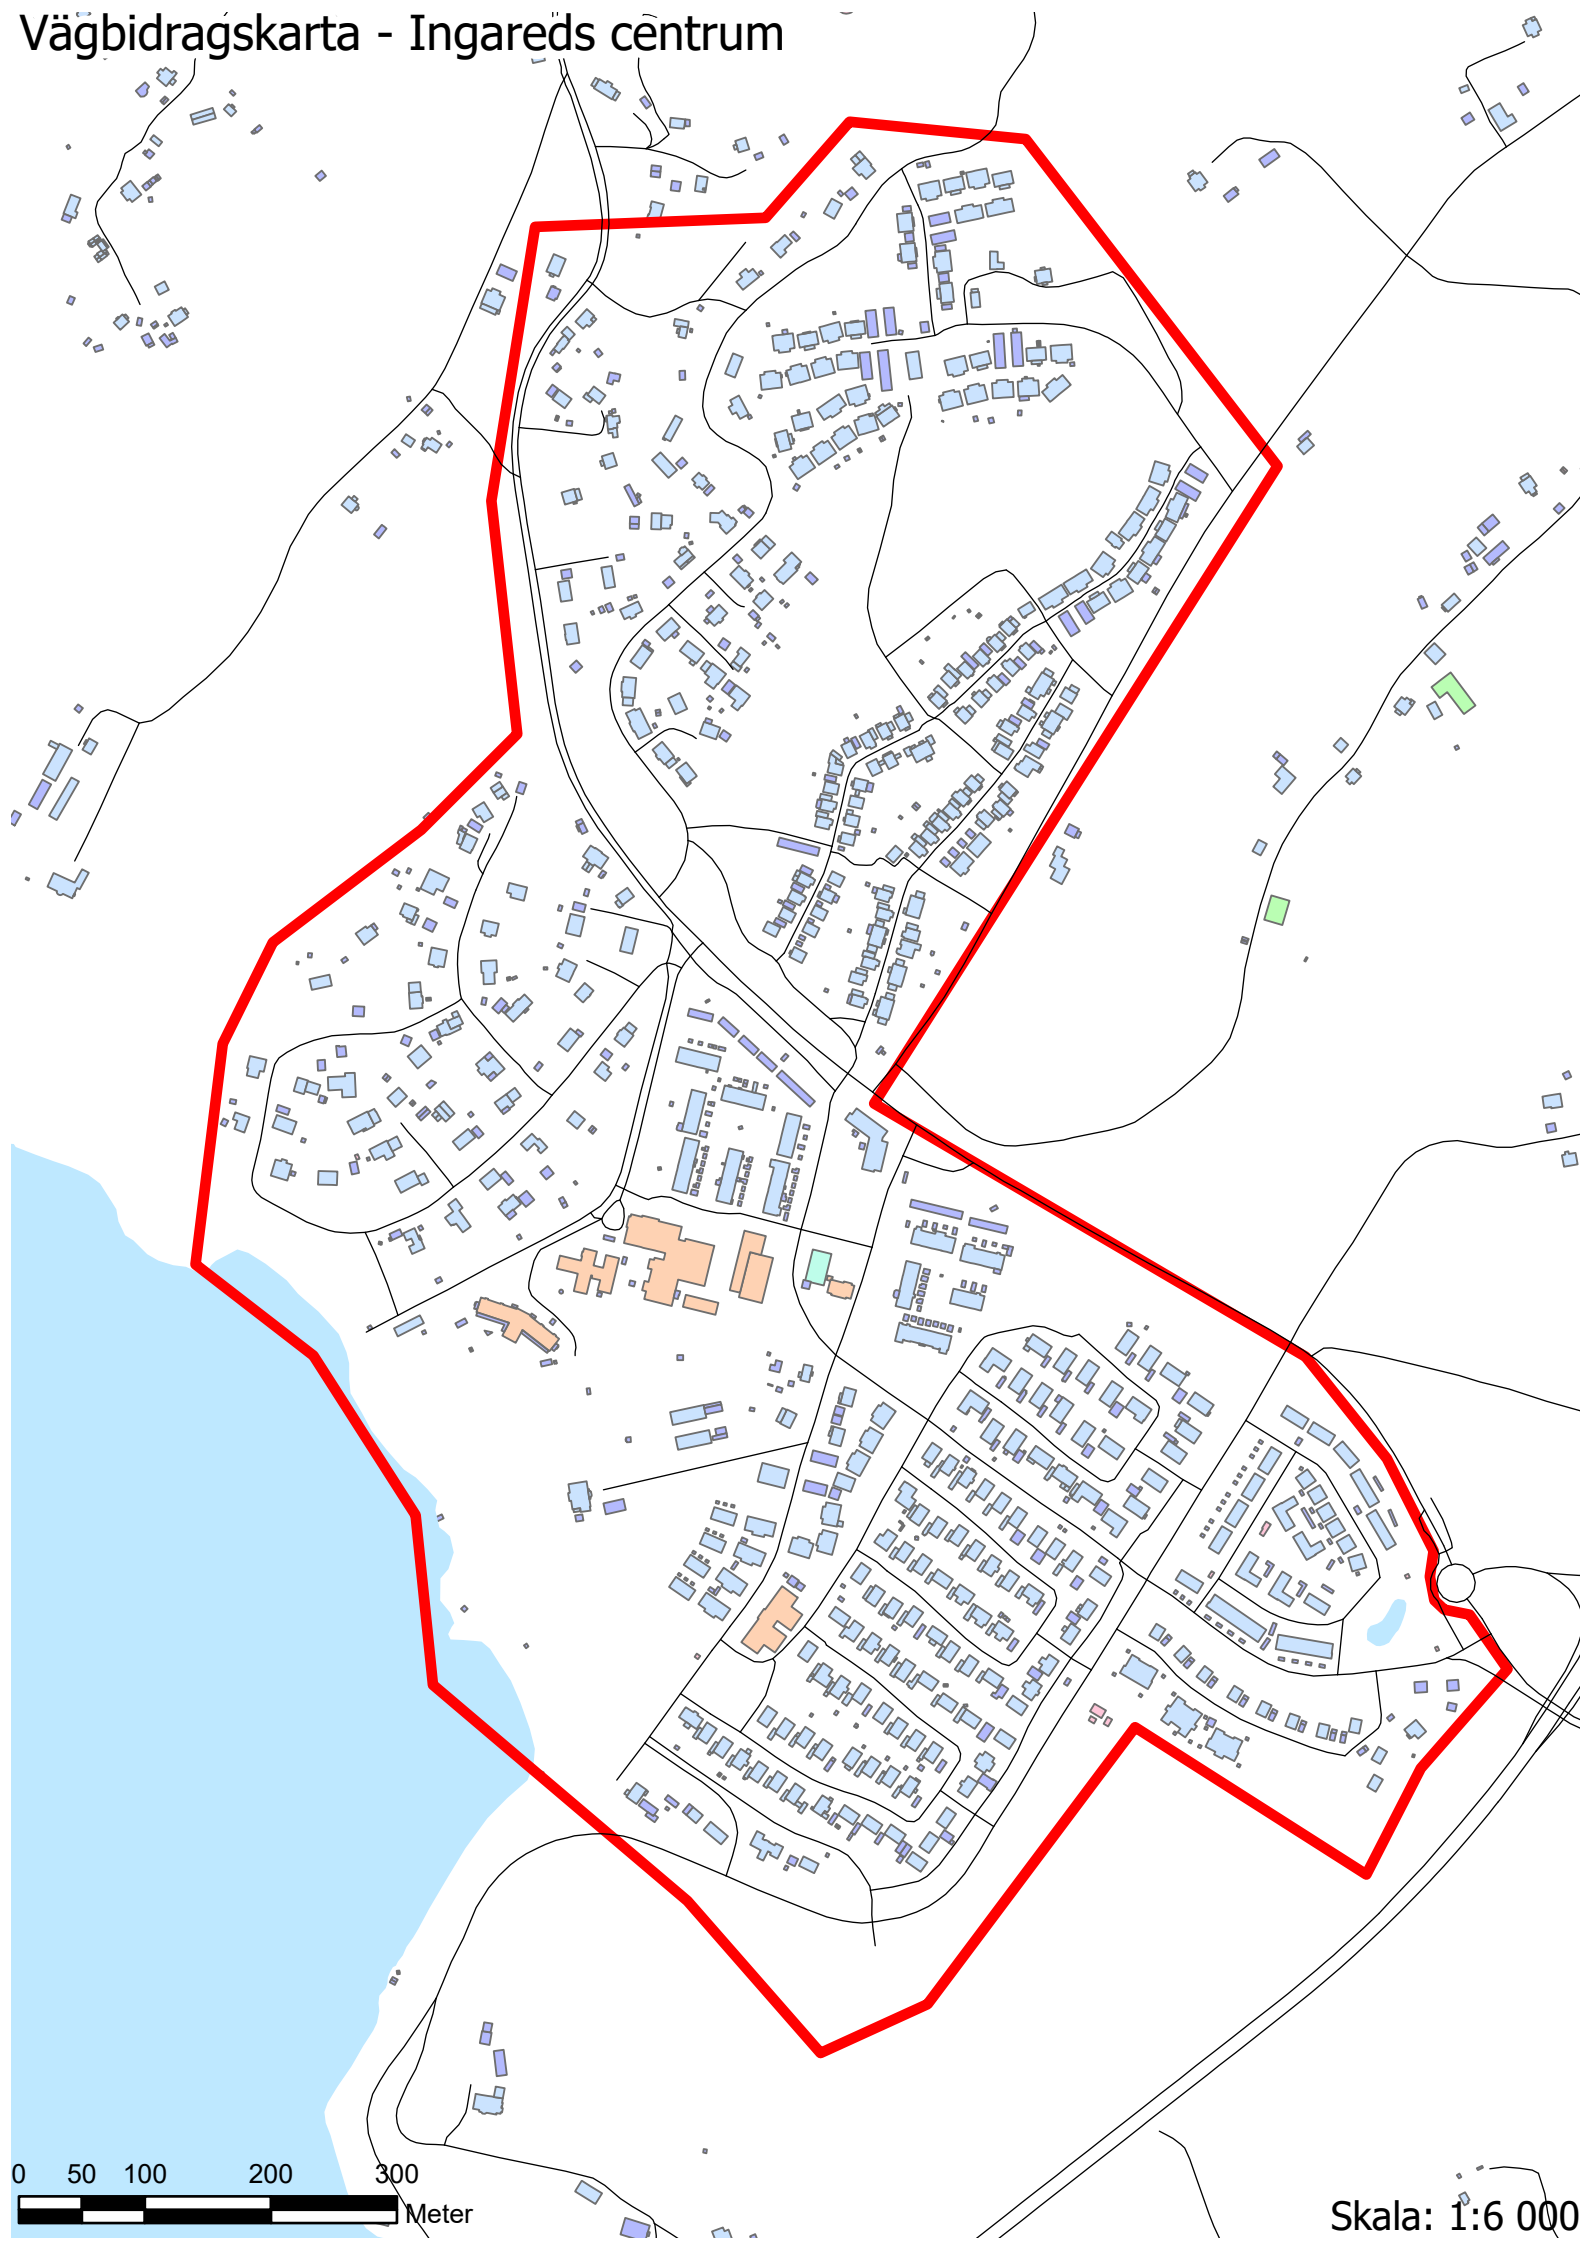

# Vägbidragskarta - Ingareds centrum

Skala: 1:6 000